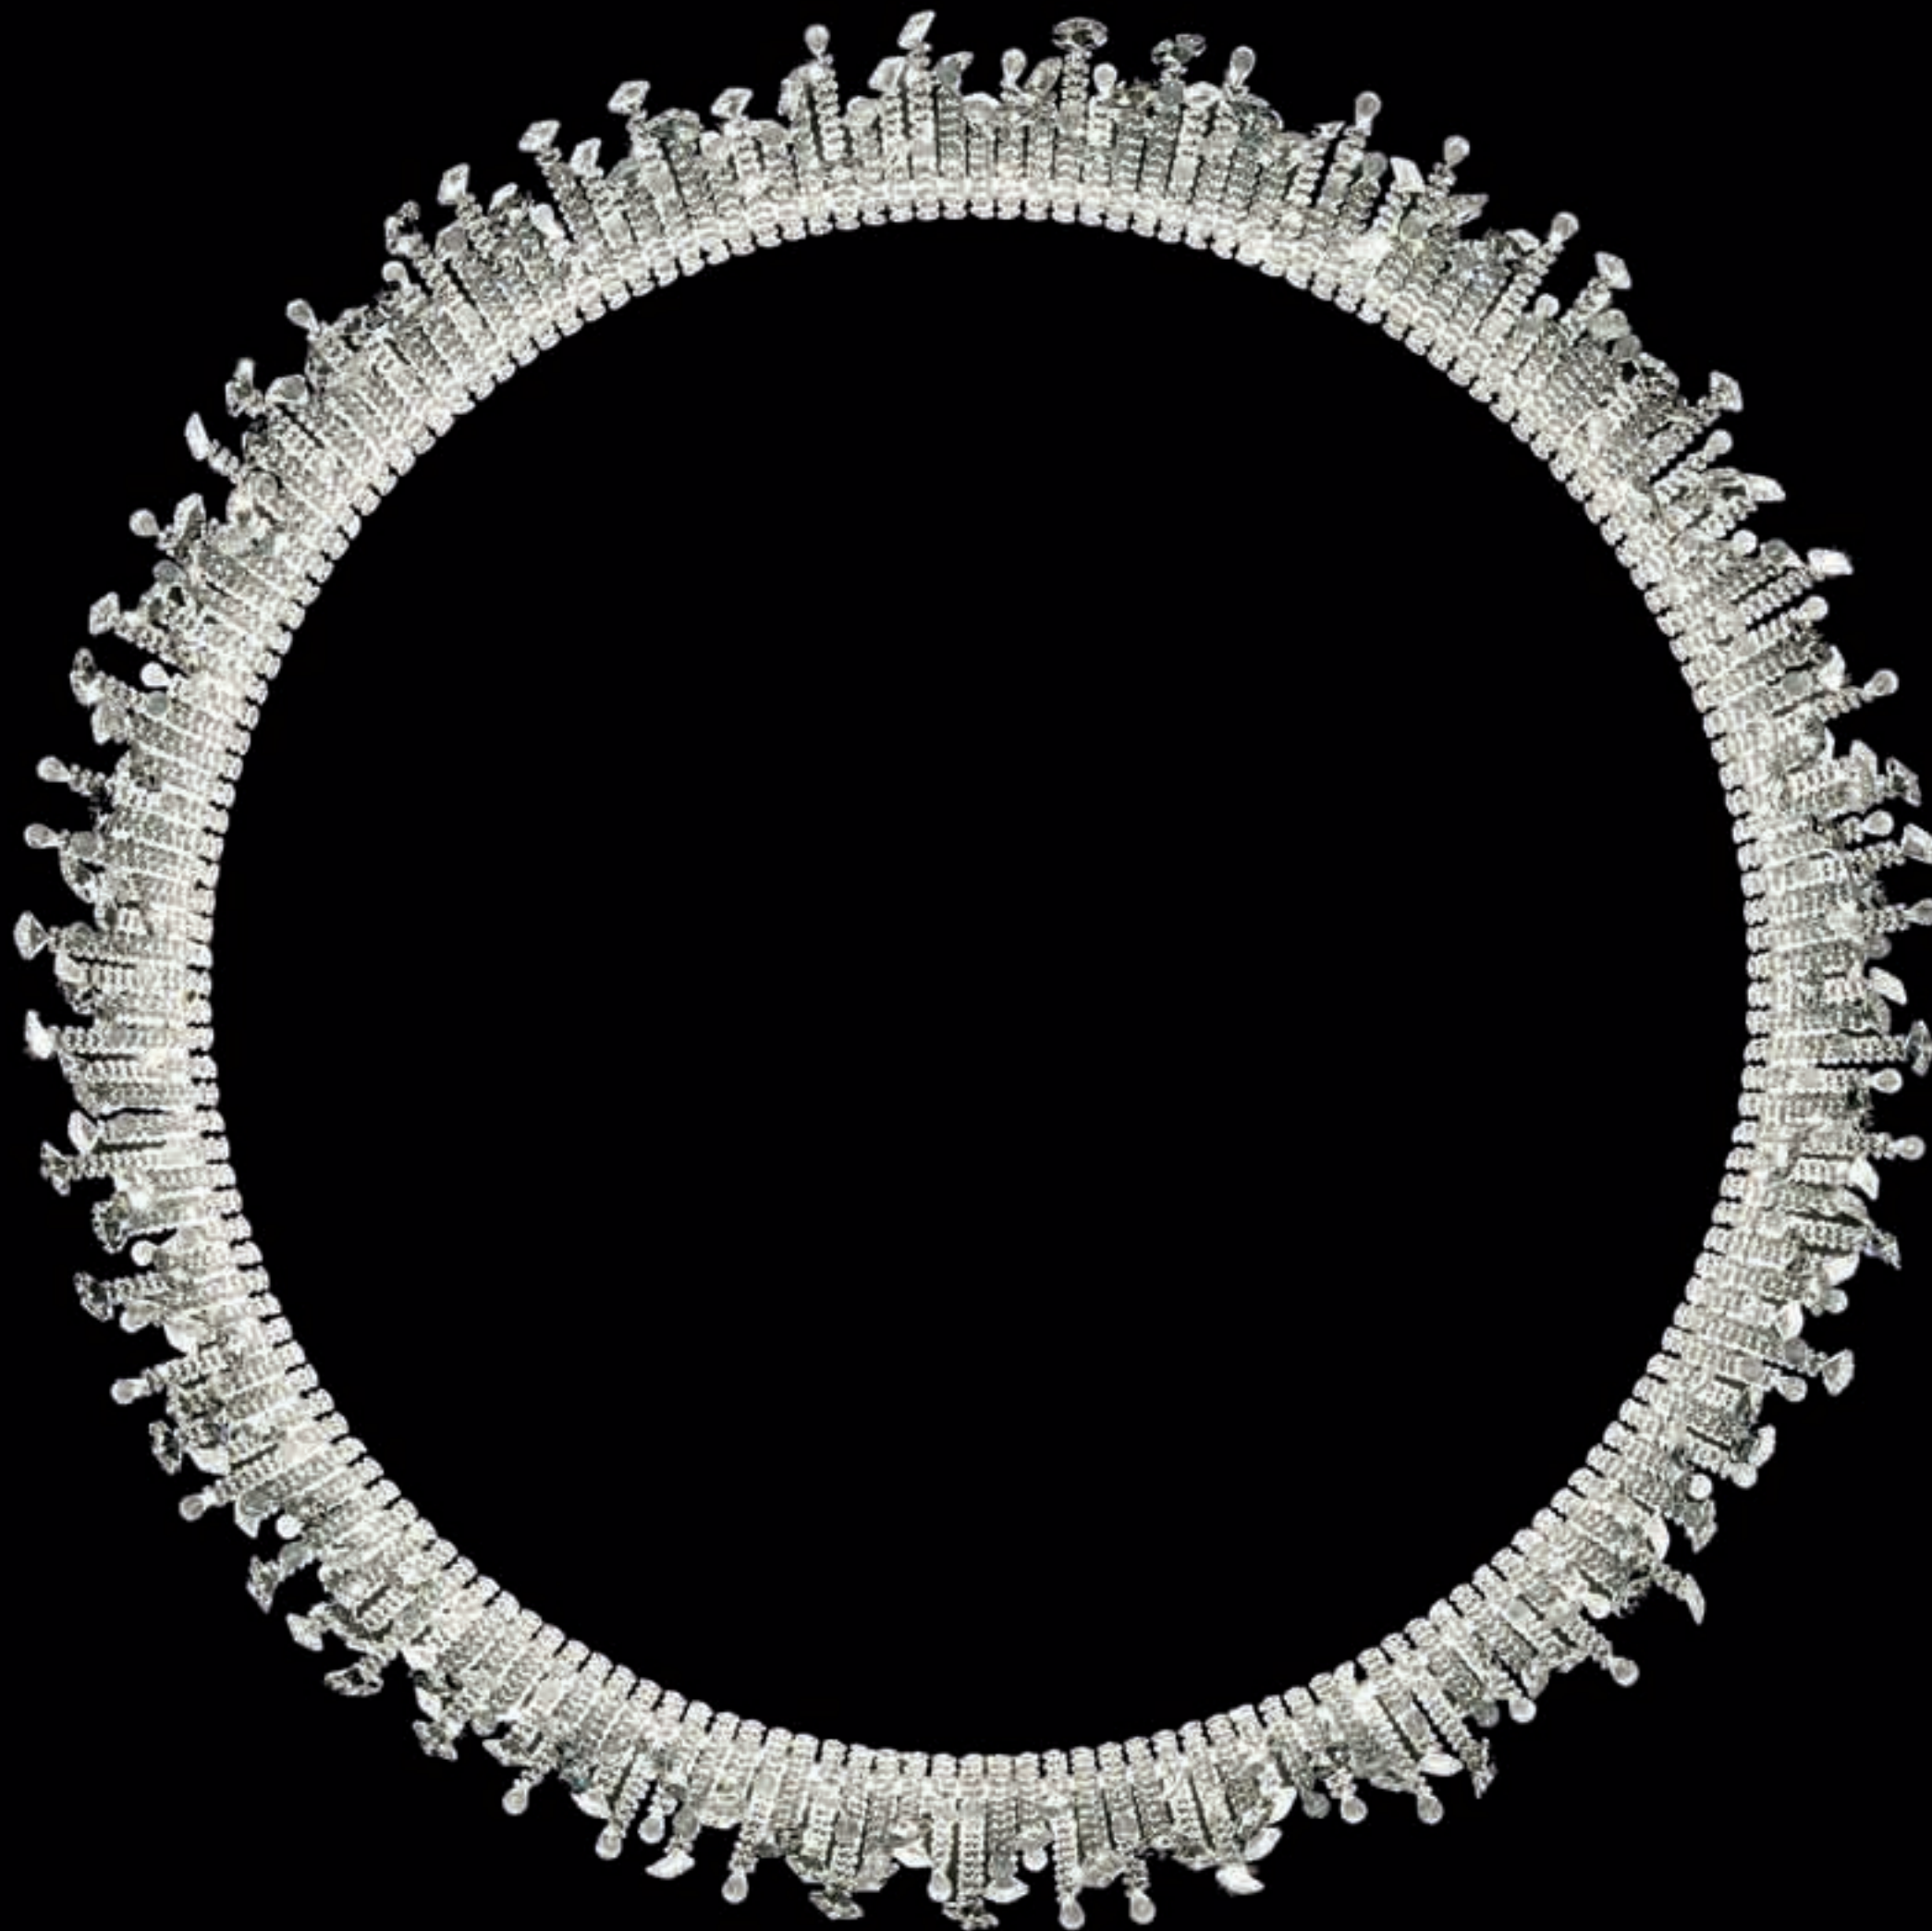

# ECLISSE

*design | Brian Rasmussen*

The metal profile draws geometric shapes: circle, oval, line and rectangle.  
 The internal LED strip enlightens the crystal drops on scenic stage.  
 The various lengths of the drops give a dynamic design.

*Il profilo di metallo disegna forme geometriche: cerchio, ovale, linea e rettangolo.  
 Lo strip LED collocato all'interno illumina le calate di cristallo in mode scenico.  
 Le varie lunghezze delle calate donano un design in movimento.*