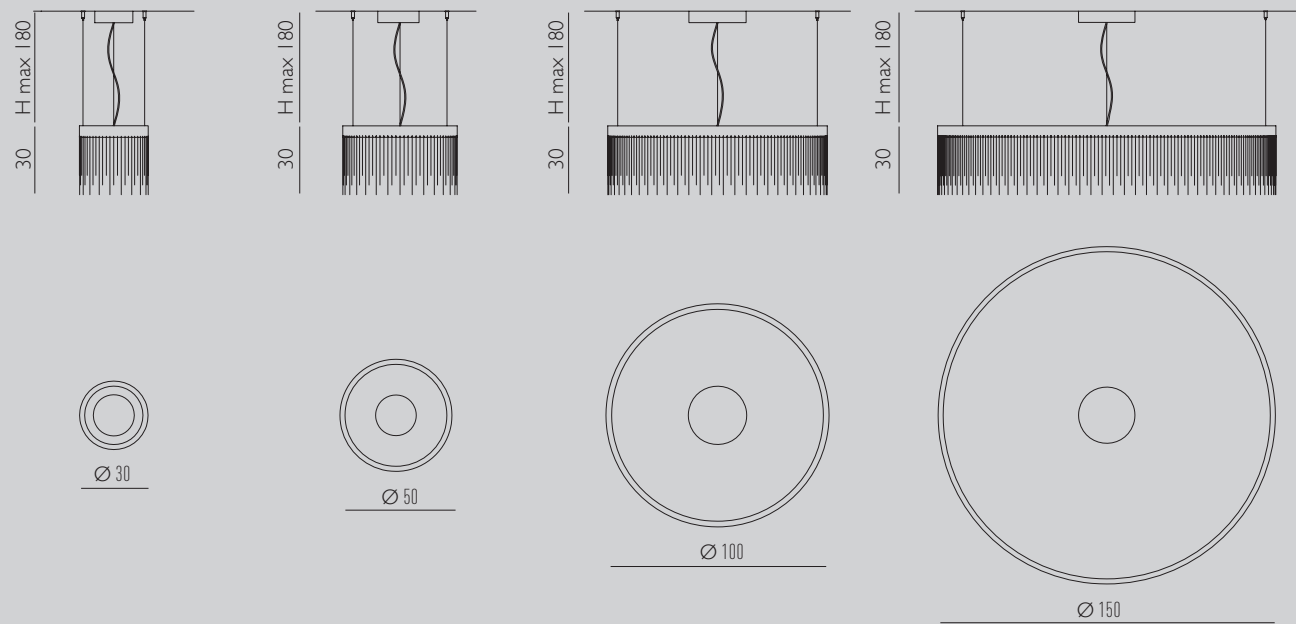

SUSPENSION 30

Lamp / 21W LED 3000°K
2.085 LM

SUSPENSION 50

Lamp / 46W LED 3000°K
4.540 LM

SUSPENSION 100

Lamp / 46W LED 3000°K
4.540 LM

SUSPENSION 150

Lamp / 70W LED 3000°K
6.920 LM