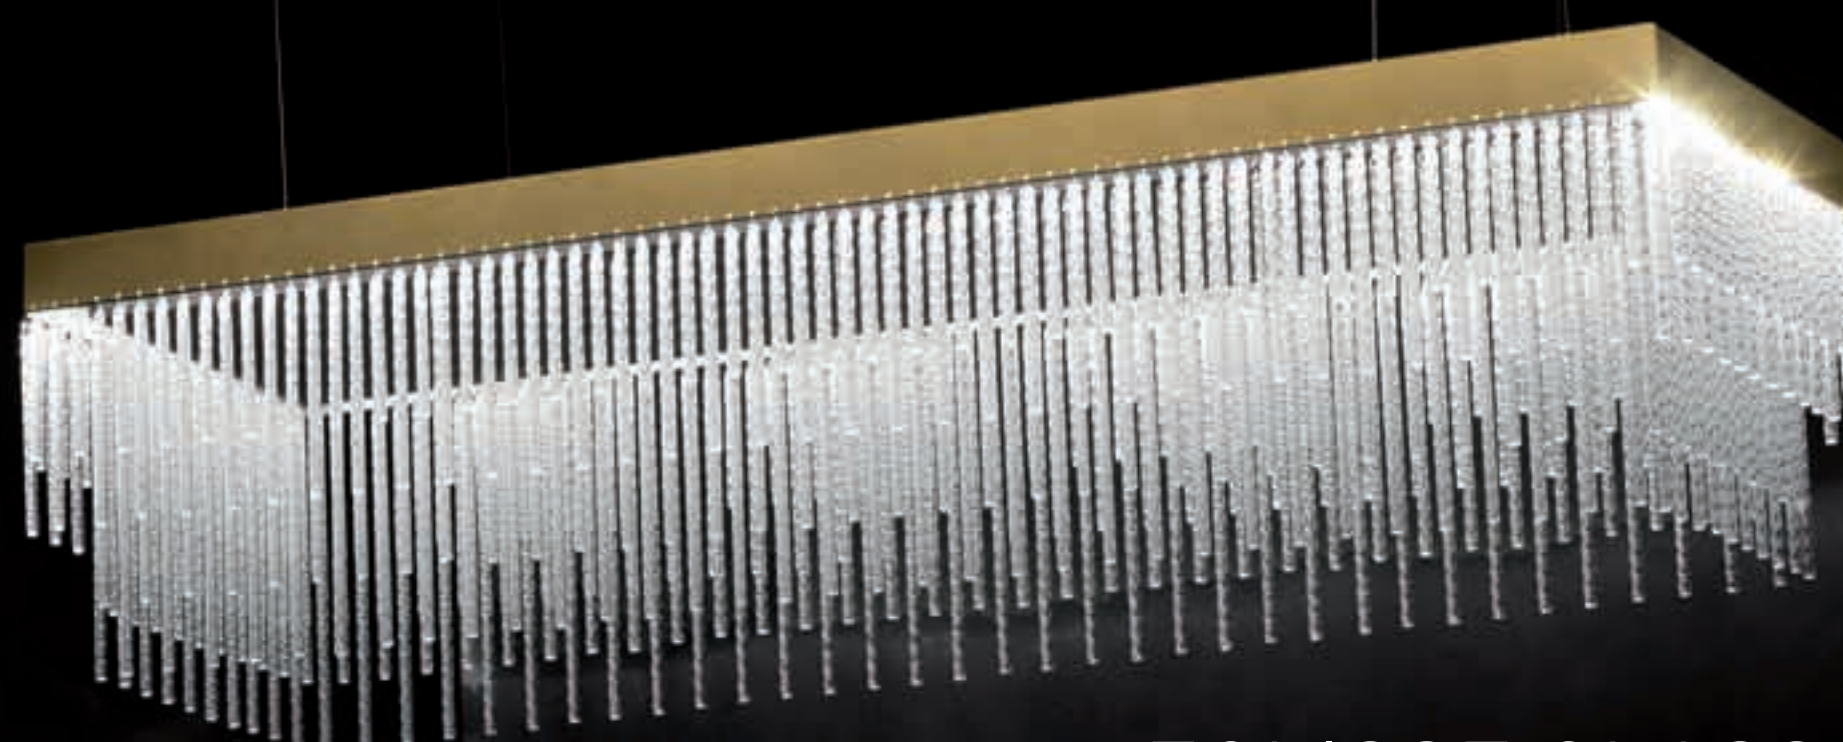

# ECLISSE

*design | Brian Rasmussen*

The metal profile draws geometric shapes: circle, oval, line and rectangle.  
 The internal LED strip enlightens the crystal drops on scenic stage.  
 The various lengths of the drops give a dynamic design.

*Il profilo di metallo disegna forme geometriche: cerchio, ovale, linea e rettangolo.  
 Lo strip LED collocato all'interno illumina le calate di cristallo in mode scenico.  
 Le varie lunghezze delle calate donano un design in movimento.*

# ECLISSE

**Suspension**  
SO OVAL 120x40

**Dimensions**  
120x40 H30 cm

**Diffuser**  
clear crystal pendants/  
pendenti in cristallo trasparente

**Structure**  
brushed gold/ oro spazzolato

**Suspension**  
SO RE 120

**Dimensions**  
120 H40 cm

**Diffuser**  
clear glass rods/  
canne in vetro trasparente

**Structure**  
brushed gold/ oro spazzolato